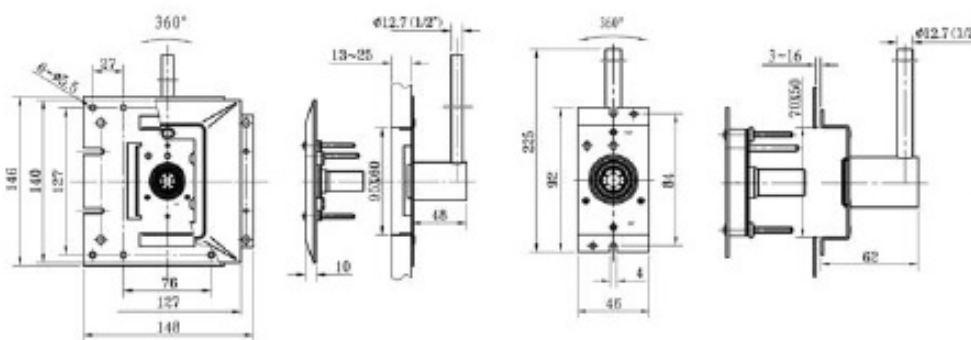

- อแดปเตอร์เฉพาะของ OHMEDA, CHEMATRON, DISS, PURITAN BENNETT
- สลักเฉพาะแก๊สป้องกันการสลับกันระหว่างการติดตั้งหรือซ่อมแซม
- Rough-in สามารถประกอบกับ Latch Valve ได้ทุกแบบ
- แยกสีตามการใช้งานของแก๊ส
- ท่อขาเข้าหมุนได้ 360 องศา เพื่อให้ง่ายต่อการติดตั้ง
- จดทะเบียน UL ฉบับล่าสุดของ NFPA 99
- Type K 3/8, ท่อทองแดงขนาด 1/2 (วงนอกขนาด 12.7mm)
- ผ่านการทดสอบโดยทั่วไป 100%

Latch Valve Dimensions (units in millimeters):

Rough-in Dimensions (units in millimeters):

Wall Outlet 90° Tubing

Console Outlet 90° Tubing

American Medical Gas Outlets

DISS

	Gas Service	Complete	Latch Valve	Rough-in
Wall Outlet 90° Tubing	Oxygen	3822U-O	3912U-O	3920U-O
	Vacuum	3822U-V	3912U-V	3920U-V
	Medical Air	3822U-A	3912U-A	3920U-A
	Nitrous Oxide	3822E-2	3912E-2	3920E-2
	WAGD	3822U-W	3912U-W	3920U-W
	Carbon Dioxide	3822E-C	3912E-C	3920E-C
	Nitrogen	3822E-N	3912E-N	3920E-N