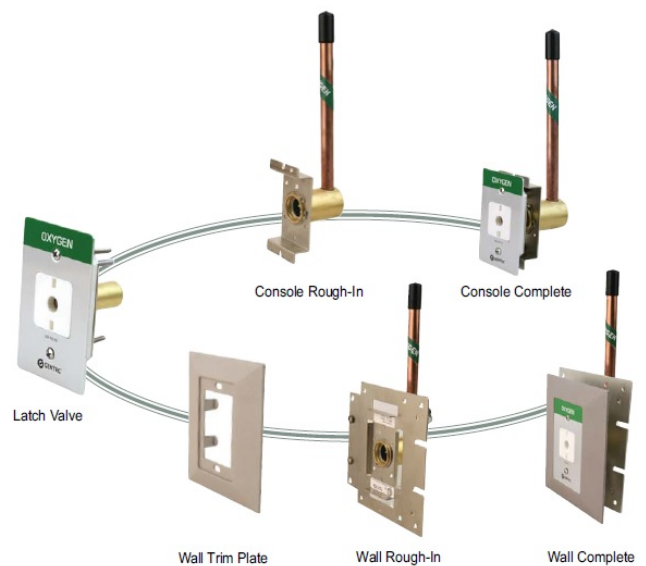

- อแดปเตอร์เฉพาะของ OHMEDA, CHEMATRON, DISS, PURITAN BENNETT
- สลักเฉพาะแก๊สป้องกันการสลับกันระหว่างการติดตั้งหรือซ่อมแซม
- Rough-in สามารถประกอบกับ Latch Valve ได้ทุกแบบ
- แยกสีตามการใช้งานของแก๊ส
- ท่อขาเข้าหมุนได้ 360 องศา เพื่อให้ง่ายต่อการติดตั้ง
- จดทะเบียน UL ฉบับล่าสุดของ NFPA 99
- Type K 3/8, ท่อทองแดงขนาด 1/2 (วงนอกขนาด 12.7mm)
- ผ่านการทดสอบโดยทั่วไป 100%

Latch Valve Dimensions (units in millimeters):

Rough-in Dimensions (units in millimeters):

Wall Outlet 90° Tubing

Console Outlet 90° Tubing

American Medical Gas Outlets

DISS

	Gas Service	Complete	Latch Valve	Rough-in
Wall Outlet 90° Tubing	Oxygen	3822U-O	3912U-O	3920U-O
	Vacuum	3822U-V	3912U-V	3920U-V
	Medical Air	3822U-A	3912U-A	3920U-A
	Nitrous Oxide	3822E-2	3912E-2	3920E-2
	WAGD	3822U-W	3912U-W	3920U-W
	Carbon Dioxide	3822E-C	3912E-C	3920E-C
	Nitrogen	3822E-N	3912E-N	3920E-N