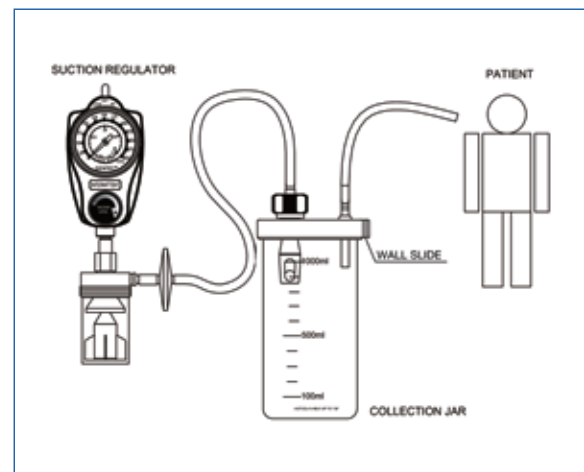

ถ้วยเก็บของเสี้ยแบบใช้ซ้ำได้

ถ้วยเก็บของเสี้ยแบบใช้ซ้ำรุ่น SJ

- มีขนาด 1 ลิตร, 1.5 ลิตร และ 2.5 ลิตร
- รุ่น SJ-1000 ที่มาพร้อมกับถ้วยแบบโพลีคาร์บอเนตและฝาปิดแบบอลูมิเนียมซูบอโนไคซ์
- รุ่น SJ-1500 และรุ่น SJ-2500 ที่มาพร้อมกับถ้วยและฝาปิดแบบโพลีคาร์บอเนต
- ติดตั้งตัวยึดเพื่อใช้ร่วมกับแผงสไลด์ยึดกำแพง
- ถ้วยแบบโพลีคาร์บอเนตเพื่อความทนทานสูง
- การออกแบบลูกกลอยเพื่อป้องกันการล้น
- ถ้วยเก็บของเสี้ย GENTEC รุ่น SJ ได้รับการผลิตให้มีความทนทานและสามารถนึ่งเพื่อฆ่าเชื้อโรคได้ (ทนอุณหภูมิสูงถึง 121 °C)

ถ้วยเก็บของเสี้ยแบบใช้แล้วทิ้งรุ่น DJ

- มีขนาด 0.85 ลิตร, 1 ลิตร และ 2 ลิตร
- มาพร้อมกับถ้วยและฝาแบบโพลีคาร์บอเนต
- ติดตั้งตัวยึดเพื่อใช้ร่วมกับแผงสไลด์ยึดกำแพง
- การออกแบบลูกกลอยเพื่อป้องกันการล้น
- ข้อต่อขาเข้าและขาออกแบบสวมสาย

Ordering Information

Model	SJ Series				DJ Series		
							
Volume	1 L	1 L	1.5 L	2.5 L	0.85 L	1 L	2 L
Overfill Protection Devices	✓	✓	✓	✓	✓	✓	✓
Vacuum Connection	DISS	Hose Barb (φ 6-8)	Hose Barb (φ 6-8)	Hose Barb (φ 6-8)	Hose Barb (φ 6-8)	Hose Barb (φ 6-8)	Hose Barb (φ 6-8)
Patient Connection	Hose Barb (φ 6-8)	Hose Barb (φ 6-8)	Hose Barb (φ 6-8)	Hose Barb (φ 6-8)	Hose Barb (φ 6-8)	Hose Barb (φ 6-8)	Hose Barb (φ 6-8)